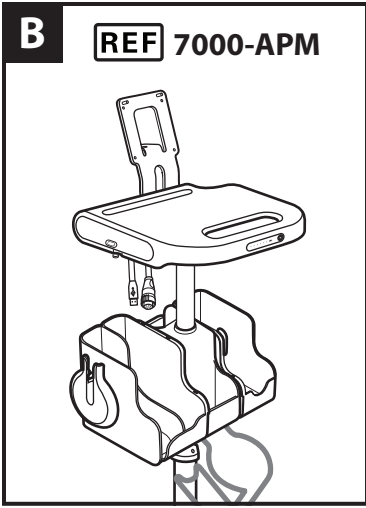

IMPORTANTE Asegúrese de que dispone de un monitor secundario Connex y un soporte aprobado antes de proceder al montaje.

VIKTIG! Se till att du har både en Connex Spot Monitor och ett godkänt stativ innan du fortsätter med monteringen.

ÖNEMLİ NOT! Montaj işlemiyle devam etmeden önce bir Connex Spot Monitöre ve onaylı bir standa sahip olduğunuzdan emin olun.

Temp (Braun)

1 A, B, C

2 B

3 B

NIBP

4 B

1