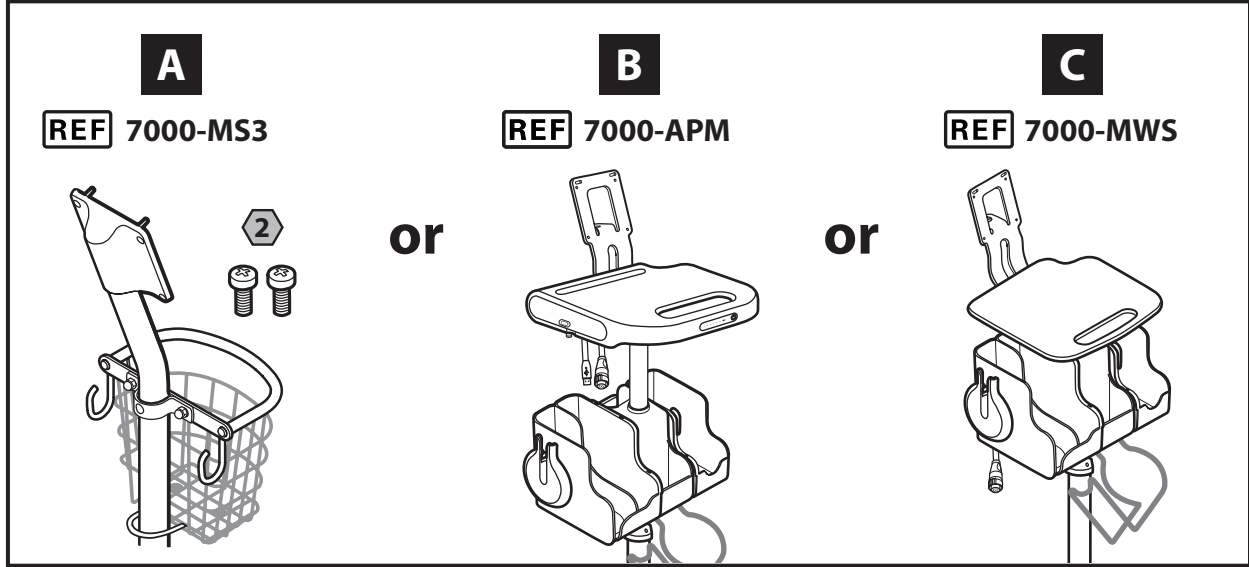

Hillrom™

Welch Allyn® Connex® Spot Monitor (CSM) Startup Guide

Mat. No. 727080, 80027067 Ver. A
Revision date: 2020-08
©2020 Welch Allyn, Inc. All rights reserved.
Welch Allyn, Inc. is a subsidiary of
Hill-Rom Holdings, Inc.

hillrom.com
Hillrom Technical Support
hillrom.com/en-us/about-us/locations/

IMPORTANT!

Ensure that you have both a Connex Spot Monitor and an approved stand before proceeding with assembly.

IMPORTANT! Ensure that you have both a Connex Spot Monitor and an approved stand before proceeding with assembly.

重要提示! 确保在继续执行组装之前准备好 Connex Spot 监护仪和认可的支架。

重要事項! 您必須同時具備 Connex Spot 監視器與認可的支架，才能開始進行組裝。

VIGTIG! Samlingen må først påbegyndes, når man har sikret sig, at man både er i besiddelse af en Connex Spot Monitor og en godkendt stander.

BELANGRIJK! Zorg ervoor dat u een Connex Spot Monitor en een goedgekeurde standaard hebt voordat u verdergaat met het in elkaar zetten van het geheel.

TÄRKEÄÄ! Varmista ennen kokoonpanovaiheen jatkamista, että sekä Connex Spot -monitori että asianmukainen teline ovat käytettävissä.