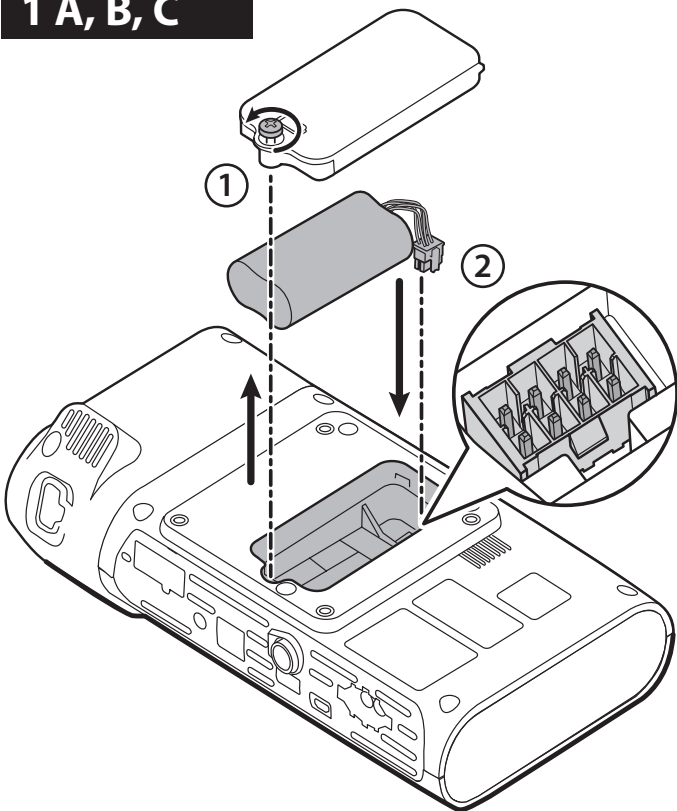

WAŻNE! Przed przystąpieniem do montażu należy upewnić się, że użytkownik posiada monitor Connex Spot jak i zatwierdzony stojak.

IMPORTANTE! Certifique-se de estar com o Monitor Connex Spot e com um suporte aprovado antes de iniciar a montagem.

IMPORTANTE! Certifique-se de que dispõe de um Monitor Connex Spot e de um suporte aprovado antes de proceder à montagem.

ВАЖНО! Перед сборкой убедитесь в наличии Connex Spot Monitor и утвержденной стойки.

IMPORTANTE Asegúrese de que dispone de un monitor secundario Connex y un soporte aprobado antes de proceder al montaje.

VIKTIG! Se till att du har både en Connex Spot Monitor och ett godkänt stativ innan du fortsätter med monteringen.

ÖNEMLİ NOT! Montaj işlemiyle devam etmeden önce bir Connex Spot Monitöre ve onaylı bir standa sahip olduğunuzdan emin olun.

Temp (Braun)

1 A, B, C

2 B

3 B

NIBP

4 B

1