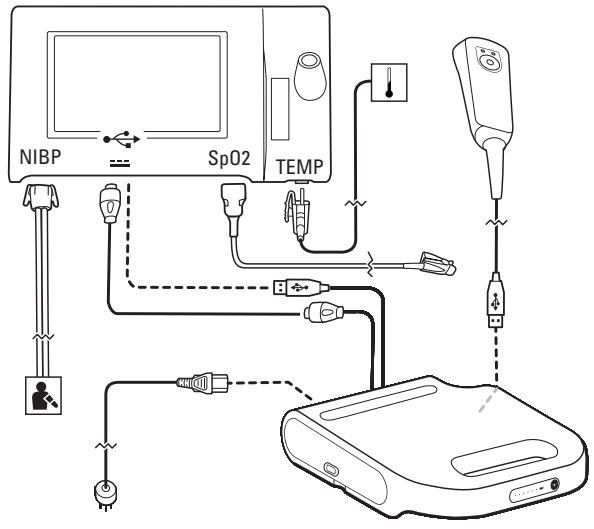

IMPORTANT! Avant de procéder au montage, veillez à disposer d'un moniteur Connex Spot et d'un socle agréé.

WICHTIG! Sicherstellen, dass sowohl ein Connex Spot Monitor als auch ein zugelassener Ständer vorhanden sind, bevor mit dem Zusammenbau fortgefahren wird.

IMPORTANTE! Certifique-se de que dispõe de um Monitor Connex Spot e de um suporte aprovado antes de proceder à montagem.

ВАЖНО! Перед сборкой убедитесь в наличии Connex Spot Monitor и утвержденной стойки.

IMPORTANTE Asegúrese de que dispone de un monitor secundario Connex y un soporte aprobado antes de proceder al montaje.

VIKTIG! Se till att du har både en Connex Spot Monitor och ett godkänt stativ innan du fortsätter med monteringen.

ÖNEMLİ NOT! Montaj işlemiyle devam etmeden önce bir Connex Spot Monitöre ve onaylı bir standa sahip olduğunuzdan emin olun.

Temp (Braun)

1 A, B, C

2 B

3 B

NIBP

4 B

1