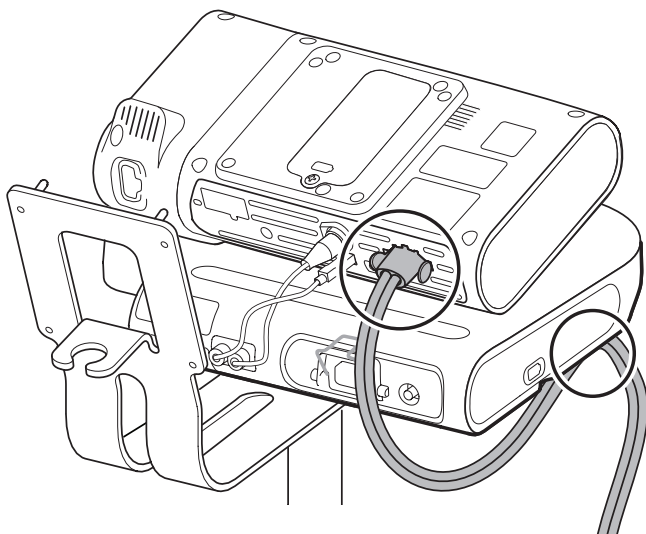

ÖNEMLİ NOT! Montaj işlemiyle devam etmeden önce bir Connex Spot Monitöre ve onaylı bir standa sahip olduğunuzdan emin olun.

Temp (Braun)

1 A, B, C

2 B

3 B

NIBP

4 B

1